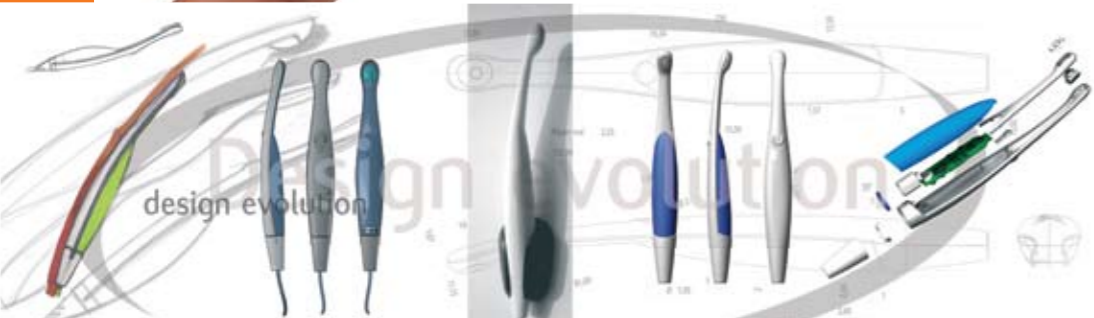

Une caméra permettant au praticien d'expliquer son travail, une caméra permettant au patient de visualiser le travail à accomplir...
 Cette petite révolution dans le monde dentaire n'en est pas moins un concentré de technologie (caméra + LED dans moins d'1 cm²)...
 Le confort d'utilisation par la main du praticien ainsi que le confort de la caméra dans la bouche du patient a été l'enjeu principal de cette étude.