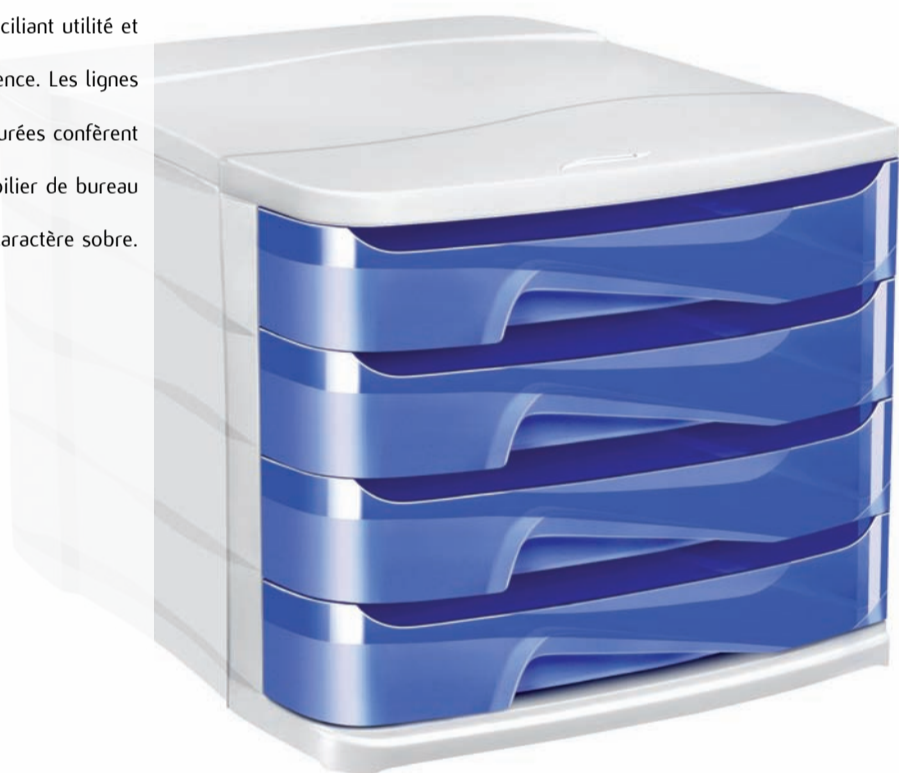

CEP OFFICE SOLUTIONS
bloc de rangement

SOPRO
lecteur de radio dentaire

n° 19

LOTUS dérouleur de papier toilette

La collectivité dans tous ses états! Beauté, élégance et robustesse s'associent pour un dérouleur de papier toilette. Le raffinement des lignes proposées joue de la transparence du matériau et du style. Ce dernier produit de la gamme Lotus Professional défend cette image de qualité.

CEP office solutions bloc de rangement

Un bloc de rangement conciliant utilité et transparence. Les lignes épurées confèrent à ce mobilier de bureau un caractère sobre.

SOPRO lecteur de radio dentaire

Ce lecteur de radio dentaire se dote non seulement d'un écran de lecture mais aussi d'un style. Son allure hi-tech souligne une délicatesse des formes.